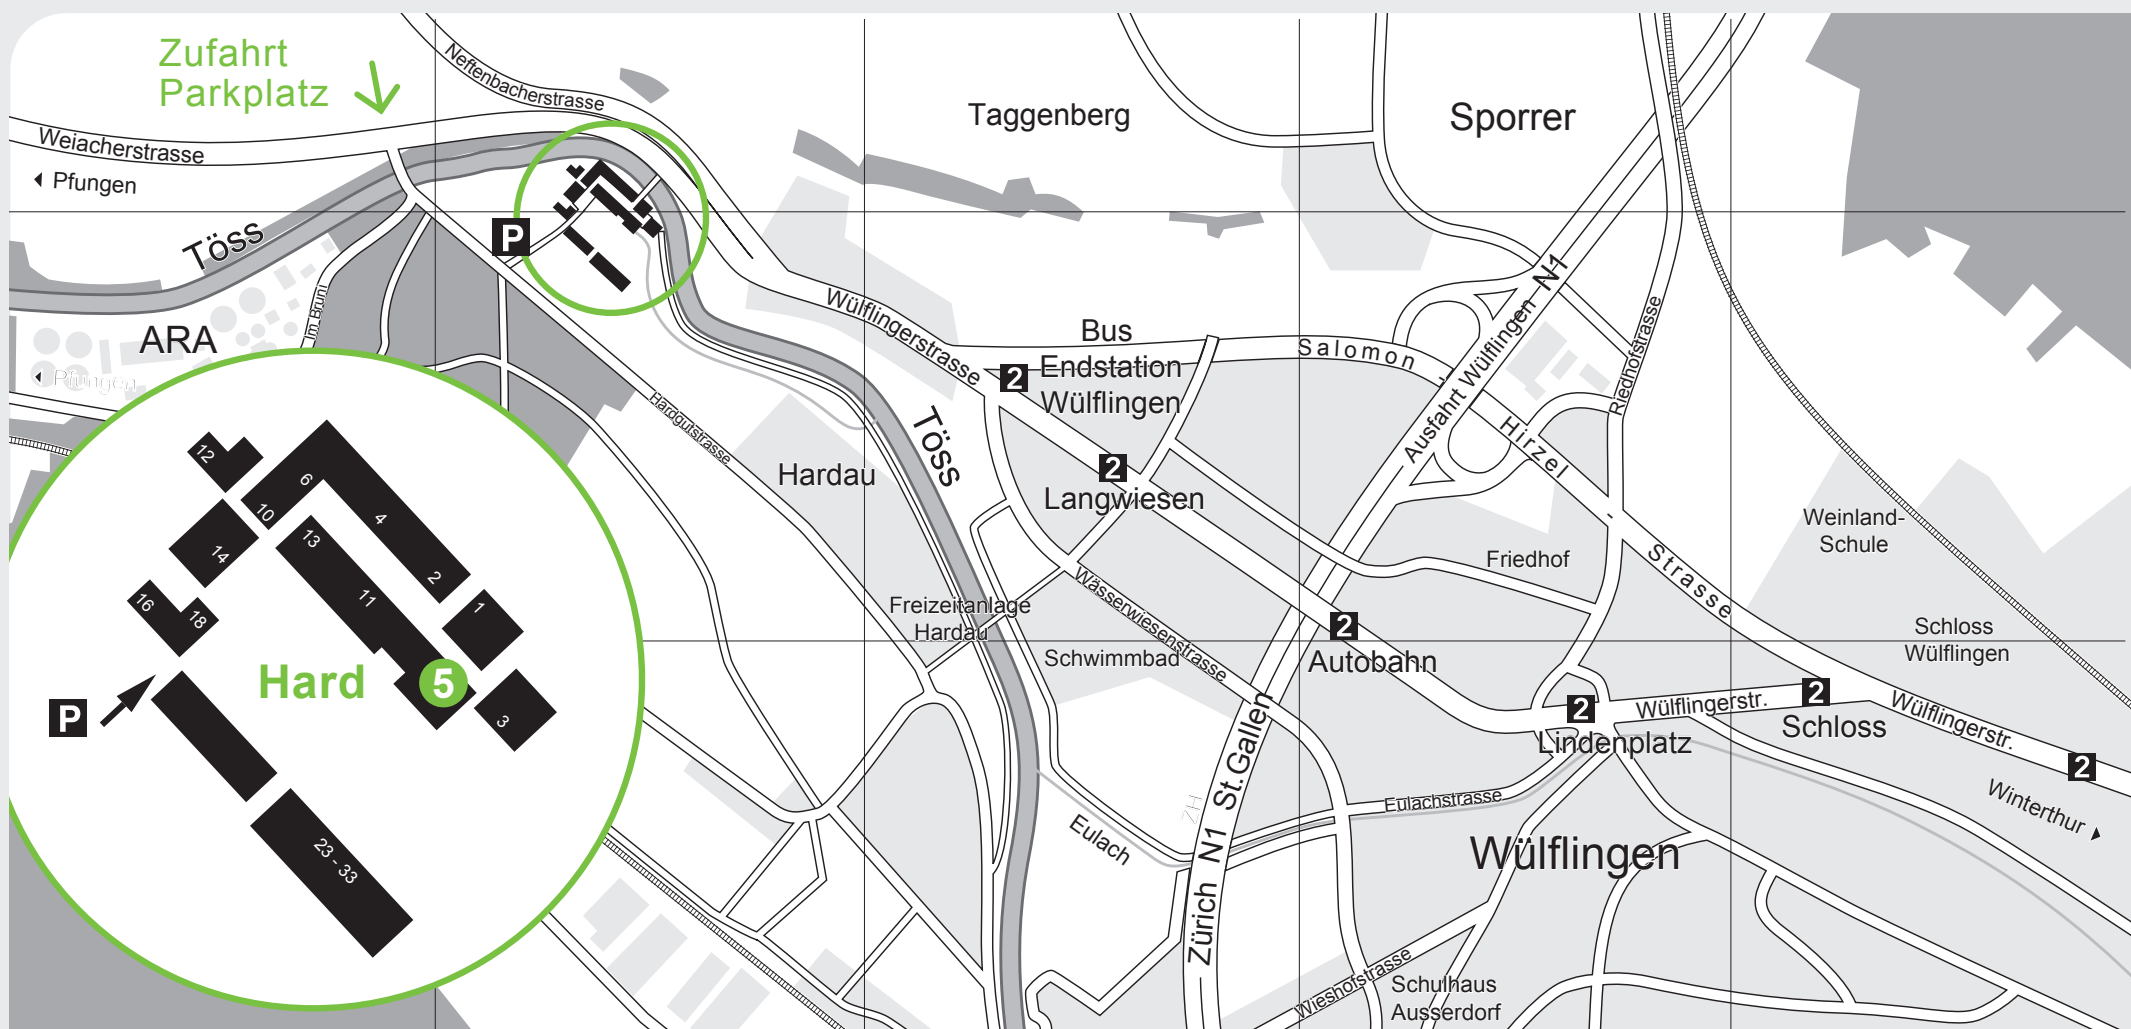

Wir wünschen Ihnen
eine gute Reise.

Öffentlicher Verkehr: ab HB Winterthur
Buslinie 2, Richtung Wülflingen
Endstation «Wülflingen»
zu Fuss 7 min.

mit Fahrzeug: A1, Ausfahrt «Wülflingen»
Richtung Pfungen (nicht Stadtzentrum)
nach der Siedlung Hard links abbiegen
öffentlicher Parkplatz